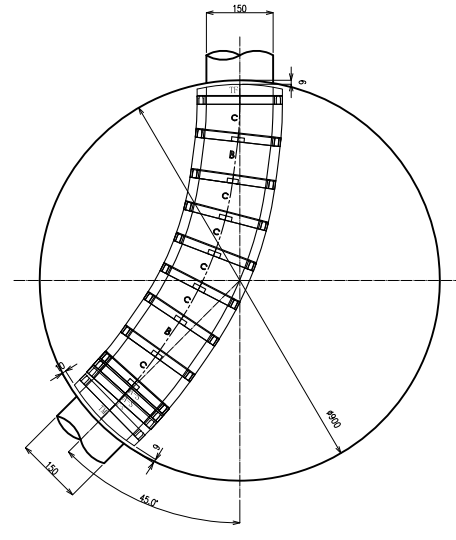

スネークインバート V150
1号・2号 標準設置図

1号 0度

1号 20度

1号 45度

1号 65度

1号 90度

1号 2方向

1号 起点

2号 0度

2号 2方向

1号 2方向