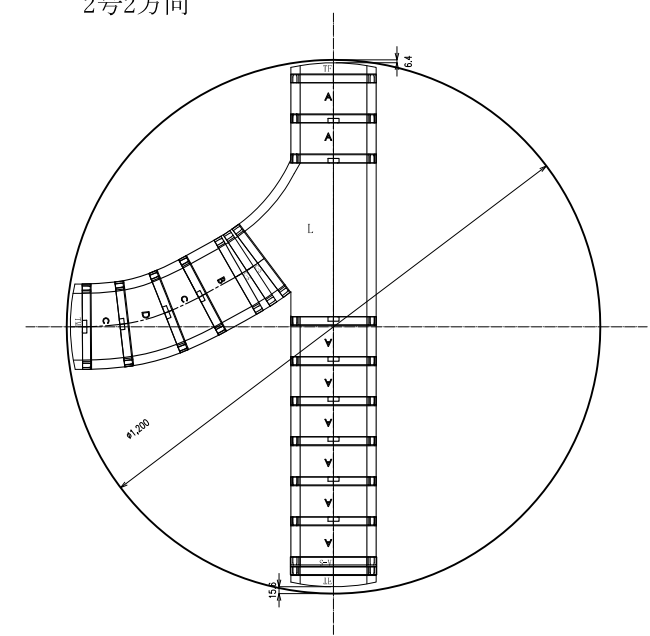

スネークインバート V150
1号・2号 標準設置図

1号 0度

1号 20度

1号 45度

1号 65度

1号 90度

1号 2方向

1号 起点

2号 0度

2号 2方向

1号 2方向