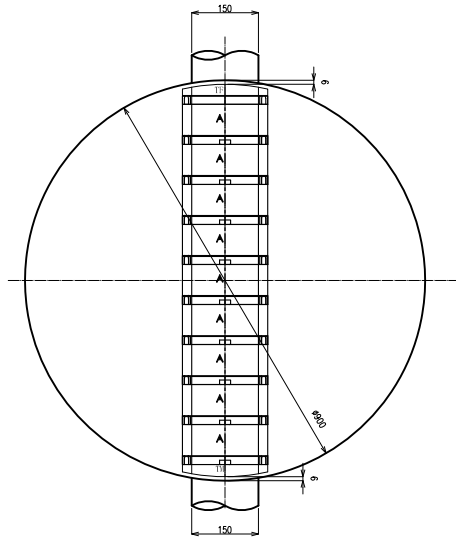

スネークインバート V150
1号・2号 標準設置図

1号 0度

1号 20度

1号 45度

1号 65度

1号 90度

1号 2方向

1号 起点

2号 0度

2号 2方向

1号 2方向