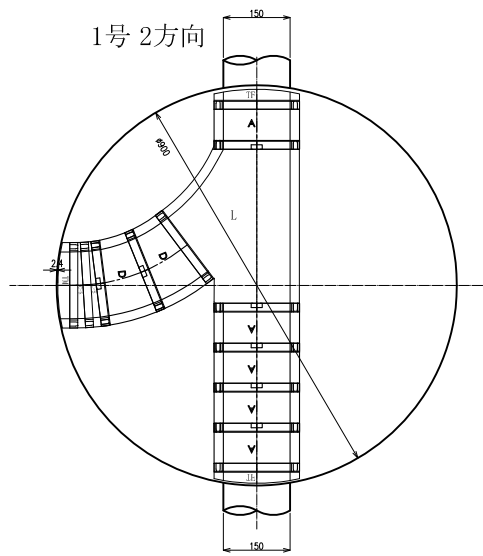

スネークインバート V150
1号・2号 標準設置図

1号 0度

1号 20度

1号 45度

1号 65度

1号 90度

1号 2方向

1号 起点

2号 0度

2号 2方向

1号 2方向