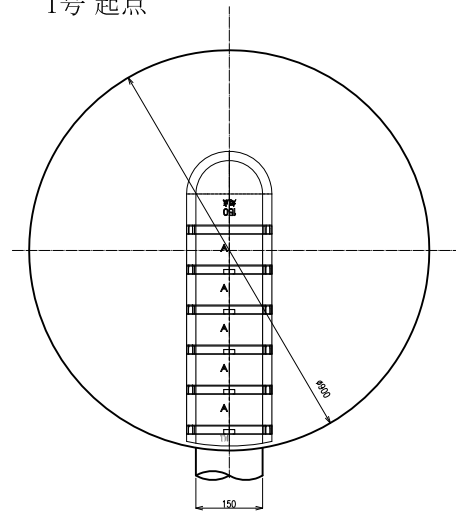

スネークインバート V150
1号・2号 標準設置図

1号 0度

1号 20度

1号 45度

1号 65度

1号 90度

1号 2方向

1号 起点

2号 0度

2号 2方向

1号 2方向