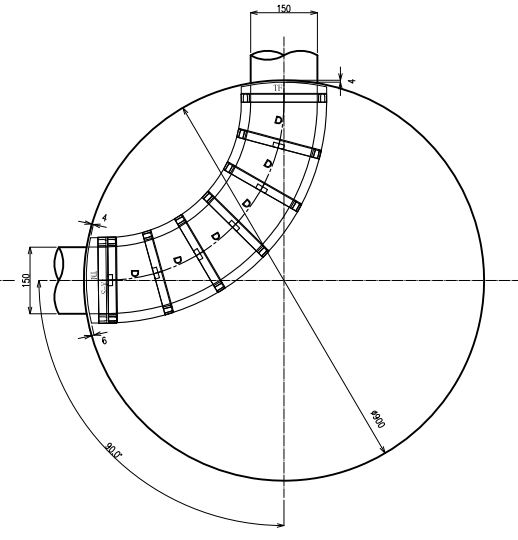

スネークインバート V150
1号・2号 標準設置図

1号 0度

1号 20度

1号 45度

1号 65度

1号 90度

1号 2方向

1号 起点

2号 0度

2号 2方向

1号 2方向