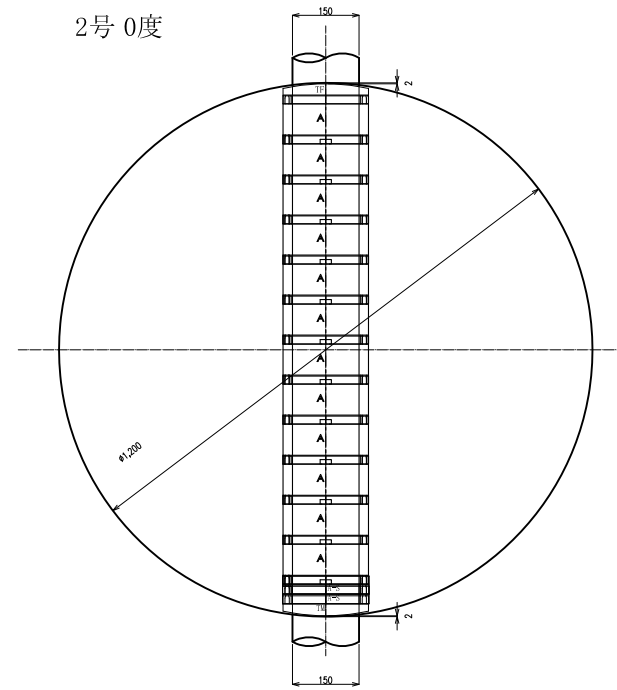

スネークインバート V150
1号・2号 標準設置図

1号 0度

1号 20度

1号 45度

1号 65度

1号 90度

1号 2方向

1号 起点

2号 0度

2号 2方向

1号 2方向