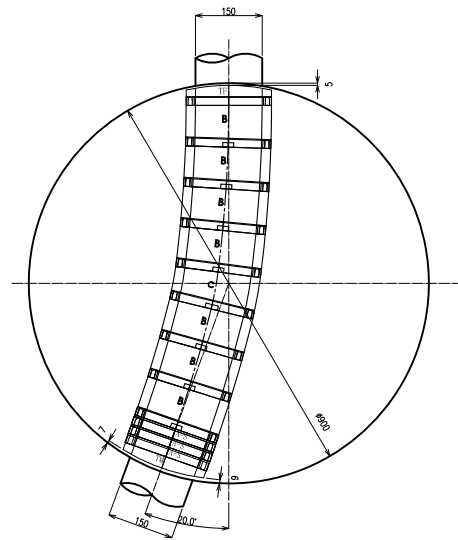

スネークインバート V150
1号・2号 標準設置図

1号 0度

1号 20度

1号 45度

1号 65度

1号 90度

1号 2方向

1号 起点

2号 0度

2号 2方向

1号 2方向