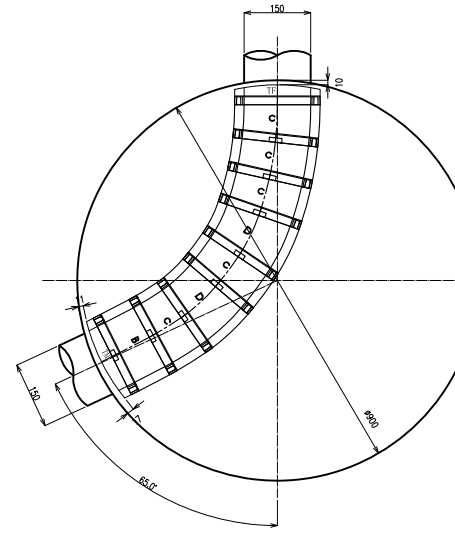

スネークインバート V150
1号・2号 標準設置図

1号 0度

1号 20度

1号 45度

1号 65度

1号 90度

1号 2方向

1号 起点

2号 0度

2号 2方向

1号 2方向